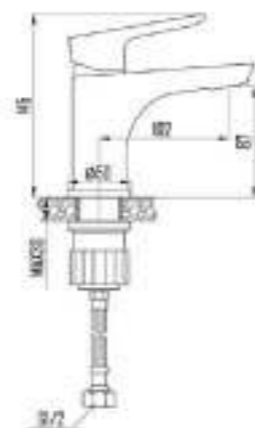

DVS0843-11N Смеситель для раковины, на гайке, черный