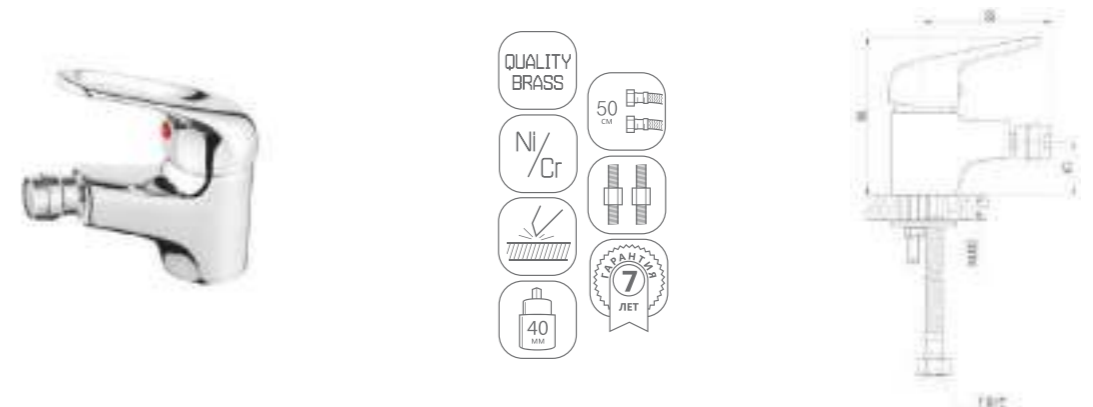

DVL0751-07 Смеситель для биде, хром

- QUALITY BRASS
- Ni/Cr
- 40 mm
- 7 ЛЕТ