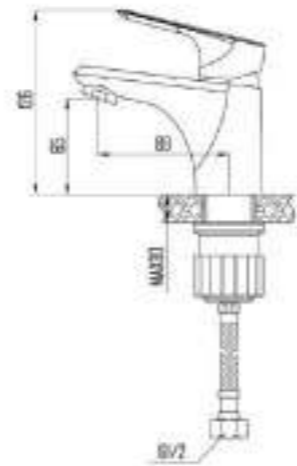

DVS1043-12 Смеситель для раковины, на гайке, хром