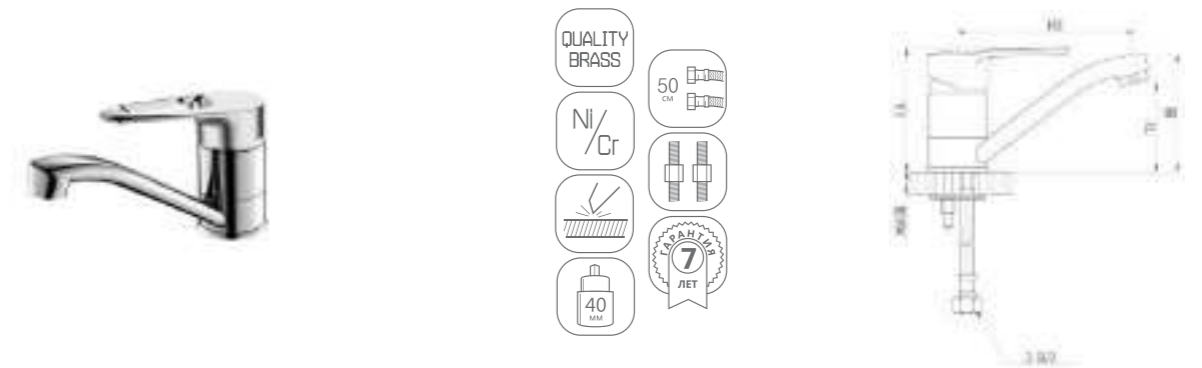

DVL0303-02 Смеситель для кухни с коротким изливом, хром