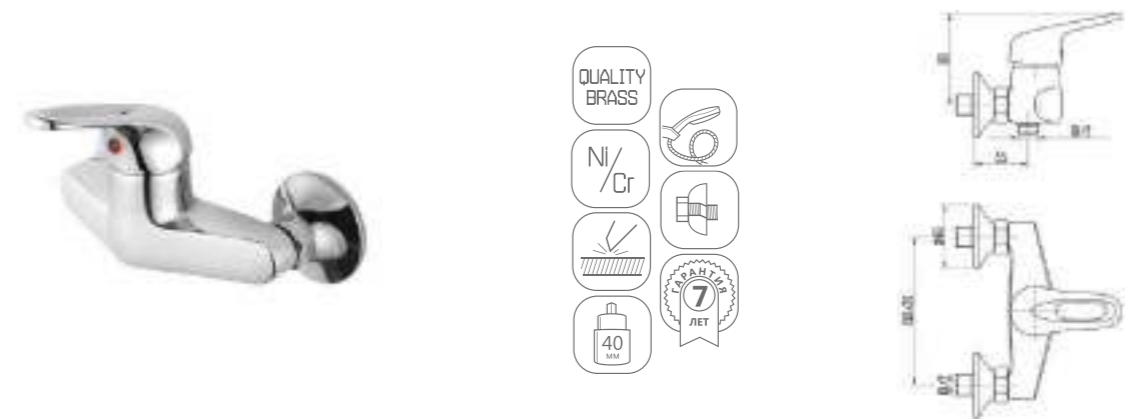

DVL0731-07 Смеситель для душа, хром

- QUALITY BRASS
- Ni/Cr
- 40 mm
- 7 ЛЕТ