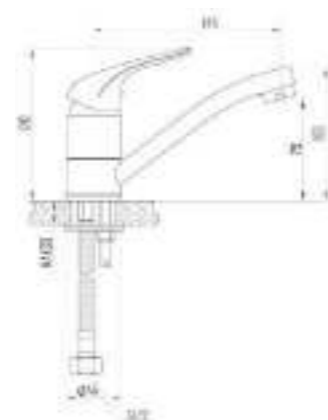

DVS0206-08 Смеситель для кухни с боковой ручкой, на гайке, хром

DVS0201-08 Смеситель для кухни, хром

DVS0222-08 Смеситель для ванны с поворотным изливом и наружным поворотным дивертором, хром

DVS0203-08 Смеситель для кухни с коротким изливом, хром