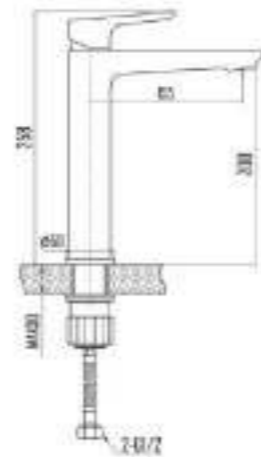

VIVA

white

- DVS0806-11W Смеситель для кухни с боковой ручкой, на гайке белый
- DVS0823-11W Смеситель для ванны с поворотным изливом и встроенным поворотным дивертором, белый
- DVS0824-11W Смеситель для ванны с литым корпусом-изливом и кнопочным дивертором, белый
- DVS0843-11W Смеситель для раковины, на гайке, белый