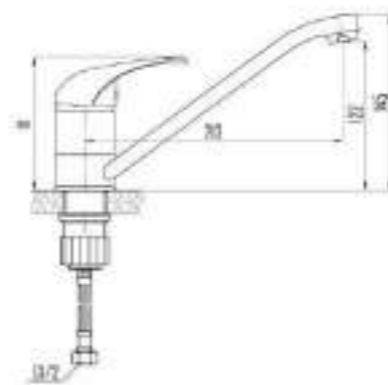

DVL0303-04 Смеситель для кухни с коротким изливом, хром

DVL0301-04 Смеситель для кухни, хром

DVL0304-04 Смеситель для кухни с коротким изливом, на гайке, хром

DVL0302-04 Смеситель для кухни, на гайке, хром