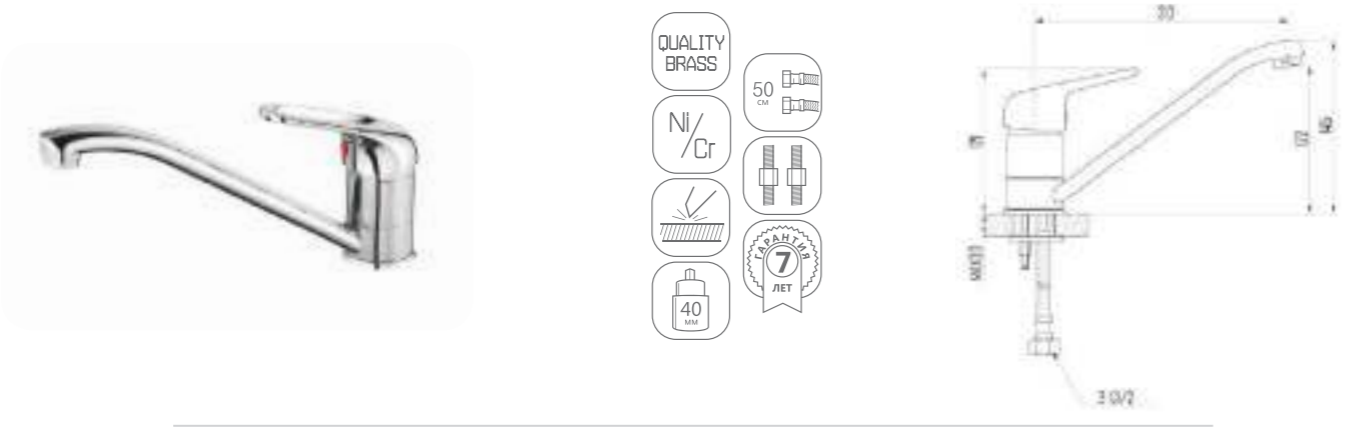

DVL0701-07 Смеситель для кухни, хром