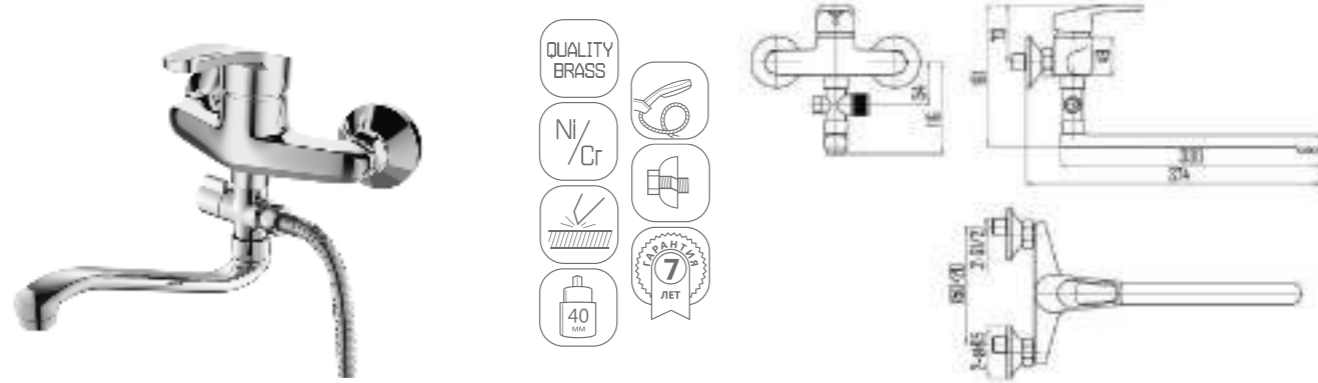

DVL0122-01 Смеситель для ванны с поворотным изливом и наружным поворотным дивертором, хром