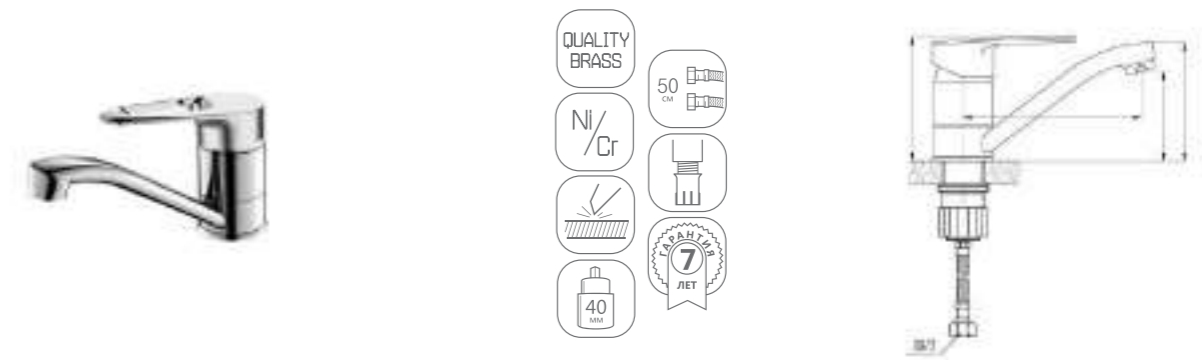

DVL0301-02 Смеситель для кухни, хром

DVL0302-02 Смеситель для кухни, на гайке, хром

DVL0303-02 Смеситель для кухни с коротким изливом, хром

DVL0304-02 Смеситель для кухни с коротким изливом, на гайке, хром