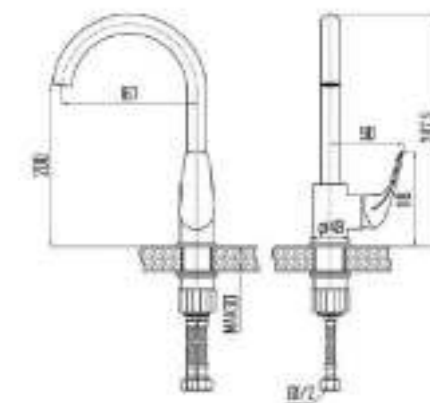

LOZZI

chrome

DVS0201-08	Смеситель для кухни, хром
DVS0203-08	Смеситель для кухни с коротким изливом, хром
DVS0206-08	Смеситель для кухни с боковой ручкой, на гайке, хром
DVS0222-08	Смеситель для ванны с поворотным изливом и наружным поворотным дивертором, хром
DVS0223-08	Смеситель для ванны с поворотным изливом и встроенным поворотным дивертором, хром
DVS0224-08	Смеситель для ванны с литым корпусом-изливом и кнопочным дивертором, хром
DVS0225-08	Смеситель для ванны с литым корпусом-изливом и поворотным дивертором, хром
DVS0231-08	Смеситель для душа, хром
DVS0241-08	Смеситель для раковины, хром
DVS0251-08	Смеситель для биде, хром

DVS0206-08 Смеситель для кухни с боковой ручкой, на гайке, хром