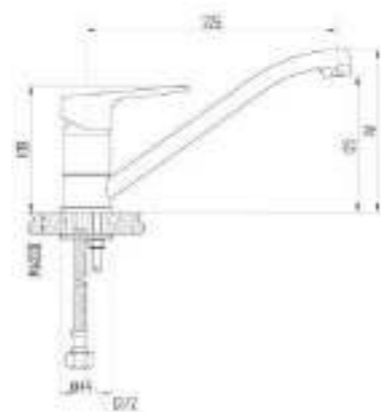

DVS0801-11 Смеситель для кухни, хром

- QUALITY BRASS
- Ni/Cr
- 50 CM
- 35 MM
- 7 ЛЕТ