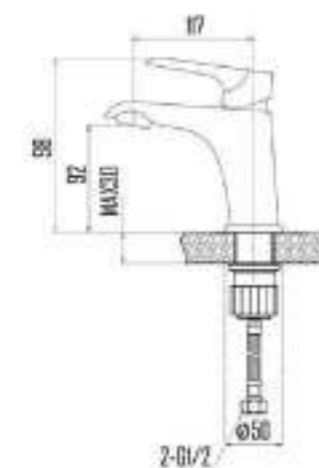

DVS1406-15 Смеситель для кухни с боковой ручкой, на гайке, хром

DVS1431-15 Смеситель для душа, хром

DVS1423-15 Смеситель для ванны с поворотным изливом и встроенным поворотным дивертором, хром

DVS1443-15 Смеситель для раковины, на гайке, хром