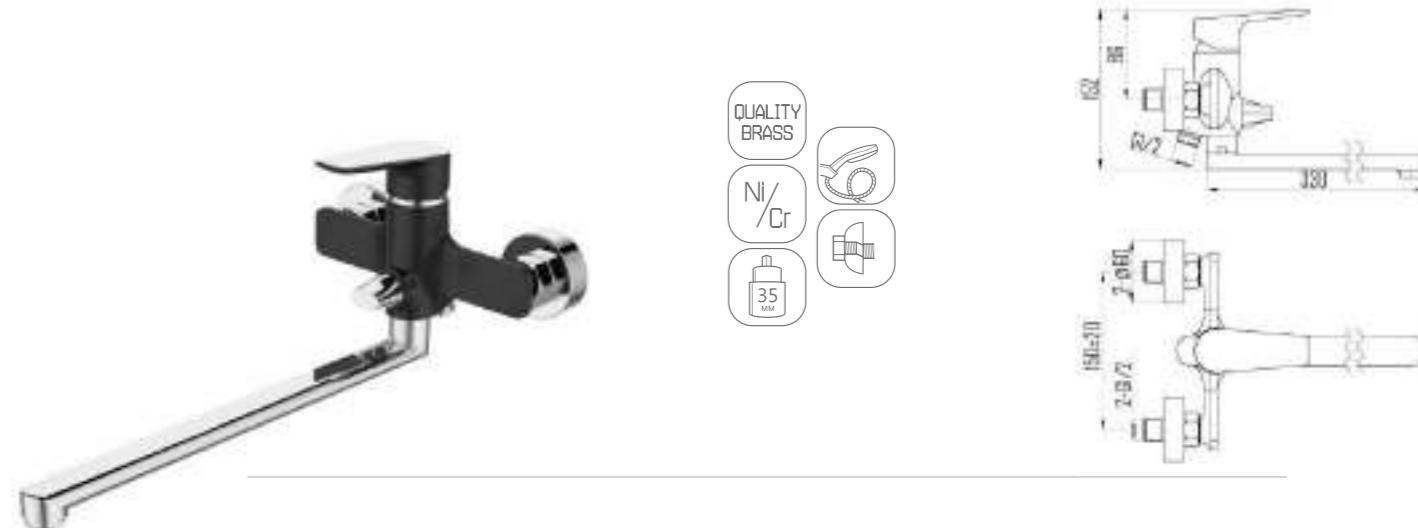

DVS0823-11N Смеситель для ванны с поворотным изливом и встроенным поворотным дивертором, черный