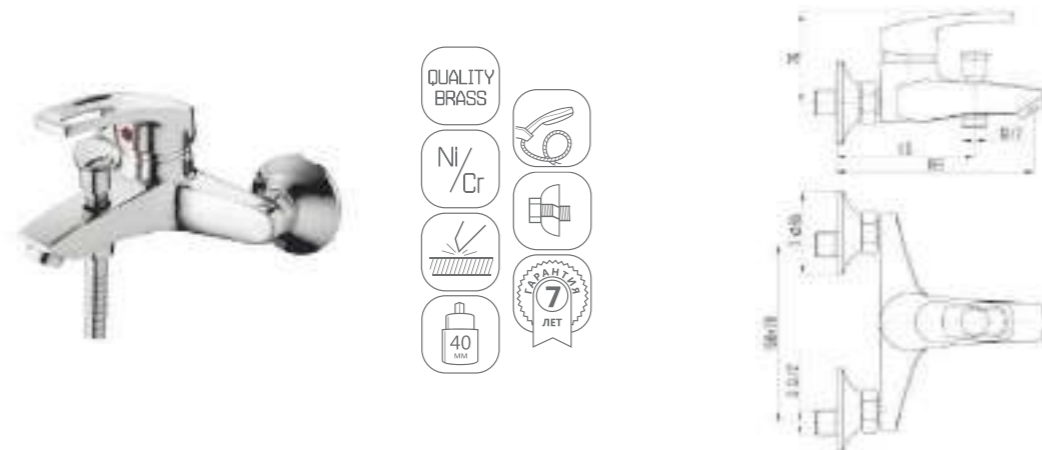

DVL0124-01 Смеситель для ванны с литым корпусом-изливом и кнопочным дивертором, хром