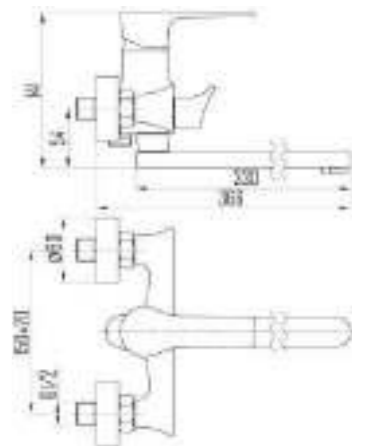

DVS1223-14N Смеситель для ванны с поворотным изливом и встроенным поворотным дивертором, черный