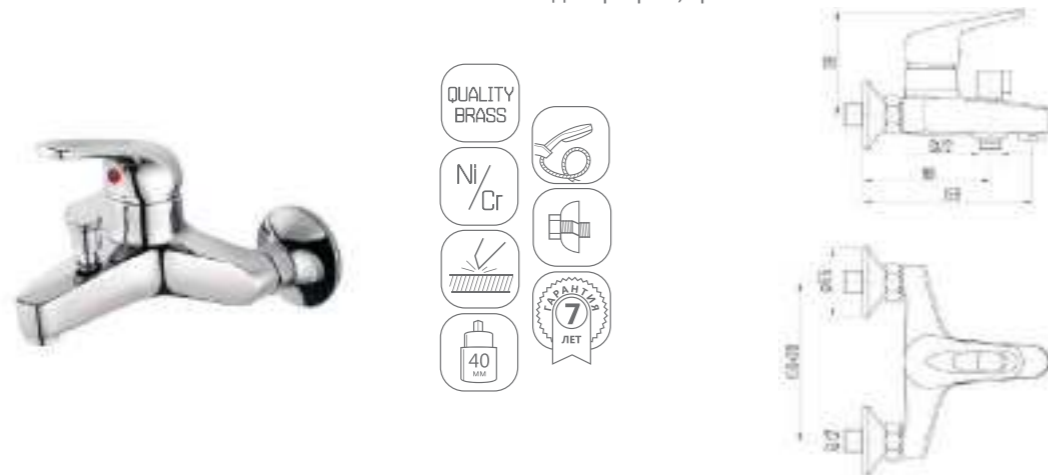

DVL0724-07 Смеситель для ванны с литым корпусом-изливом и кнопочным дивертором, хром

- QUALITY BRASS
- Ni/Cr
- 40 mm
- 7 ЛЕТ