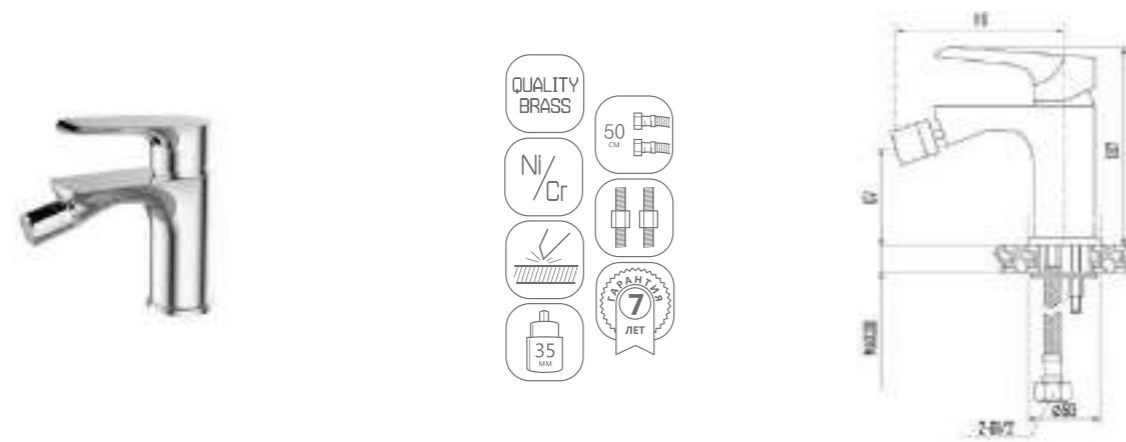

DVS1451-15 Смеситель для биде, хром