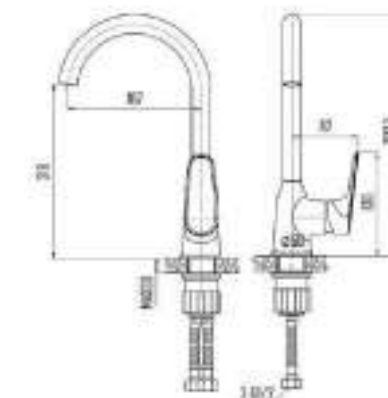

DVS1006-12 Смеситель для кухни с боковой ручкой, на гайке, хром