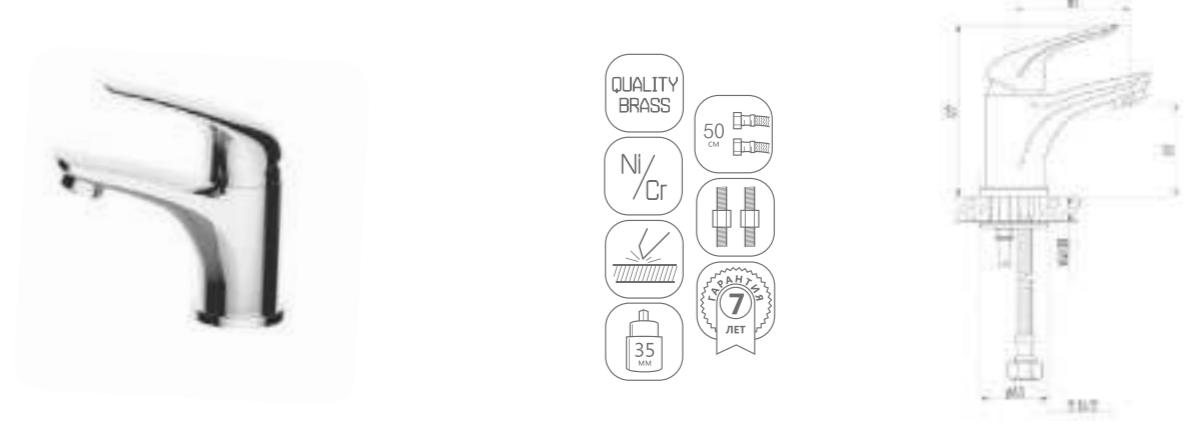

DVS0241-08 Смеситель для раковины, хром