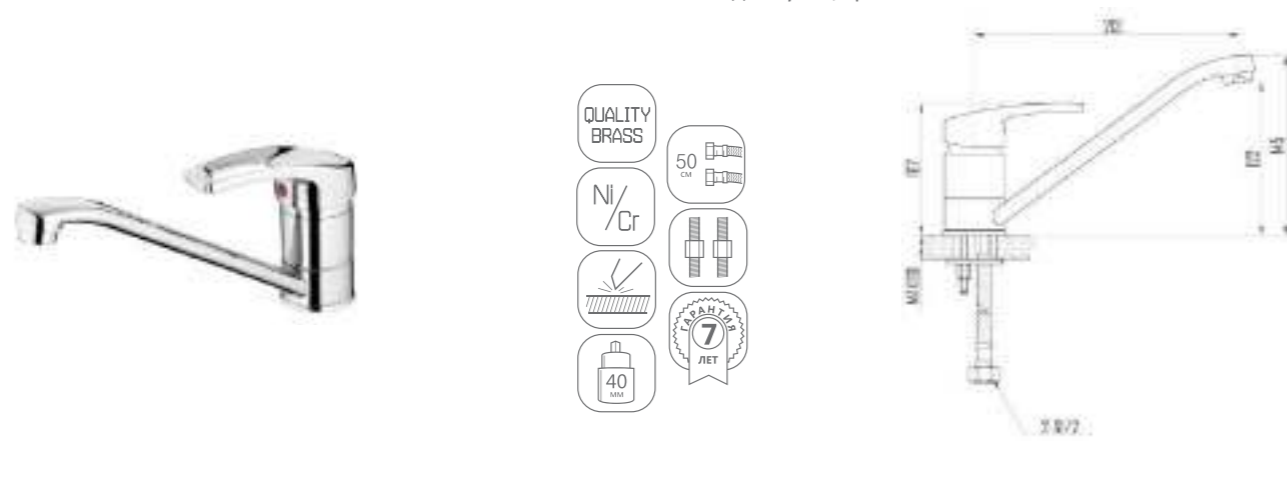

LURO

chrome

DVL0101-01	Смеситель для кухни, хром
DVL0103-01	Смеситель для кухни с коротким изливом, хром
DVL0105-01	Смеситель для кухни с боковой ручкой, хром
DVL0106-01	Смеситель для кухни с боковой ручкой, на гайке, хром
DVL0121-01	Смеситель для ванны с поворотным изливом и наружным кнопочным дивертором, хром
DVL0122-01	Смеситель для ванны с поворотным изливом и наружным поворотным дивертором, хром
DVL0123-01	Смеситель для ванны с поворотным изливом и встроенным поворотным дивертором, хром
DVL0124-01	Смеситель для ванны с литым корпусом-изливом и кнопочным дивертором, хром
DVL0131-01	Смеситель для душа, хром
DVL0141-01	Смеситель для раковины, хром
DVL0151-01	Смеситель для биде, хром

DVL0101-01 Смеситель для кухни, хром