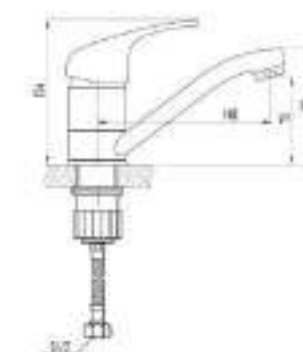

DVL0304-03 Смеситель для кухни с коротким изливом, на гайке, хром