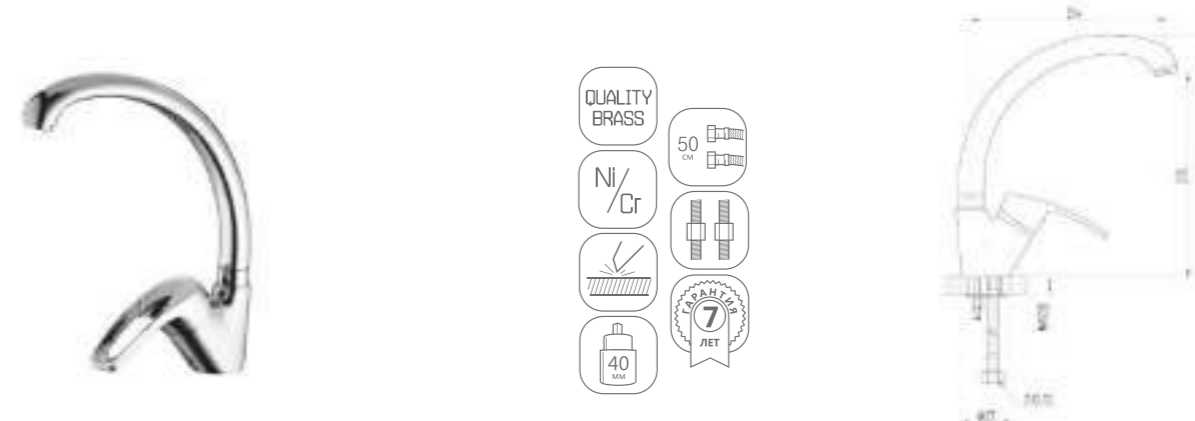

DVL0105-01 Смеситель для кухни с боковой ручкой, хром