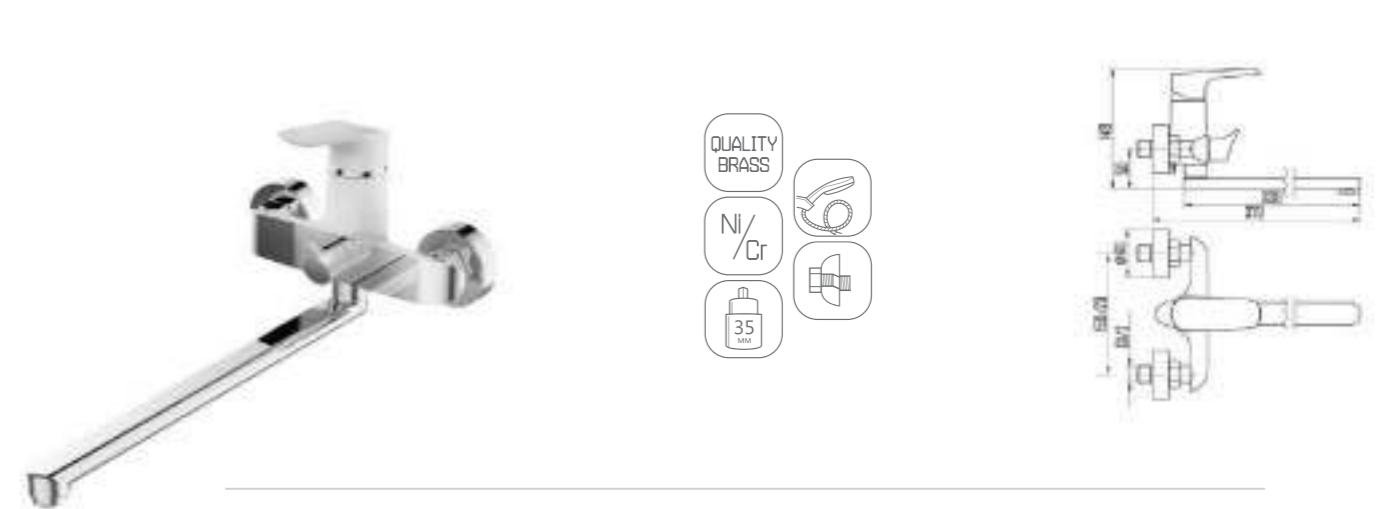

DVS1423-15W Смеситель для ванны с поворотным изливом и встроенным поворотным дивертором, белый