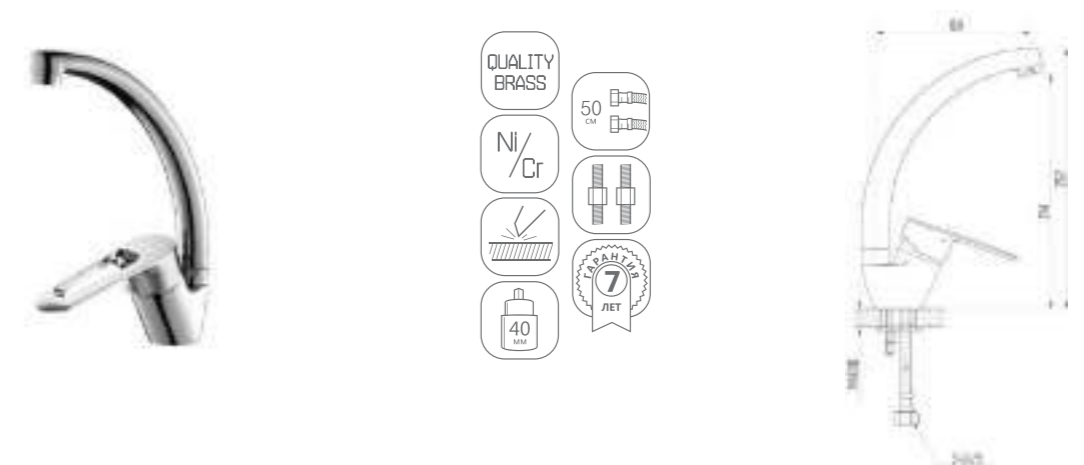

DVL0305-02 Смеситель для кухни с боковой ручкой, хром