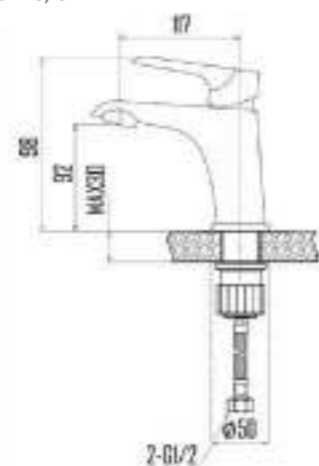

DVS1443-15S Смеситель для раковины, на гайке, синий

DVS1406-15 G Смеситель для кухни с боковой ручкой, на гайке, зеленый

DVS1423-15G Смеситель для ванны с поворотным изливом и встроенным поворотным дивертором, зеленый