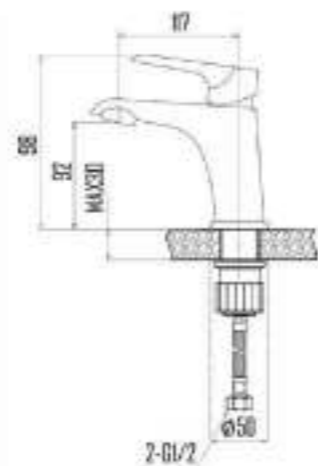

DVS1443-150

Смеситель для раковины, на гайке, оранж

QUALITY
BRASS

Ni/
Cr

35
MM

50
CM

DEVIDA *Stile di vita*

VIVA
premium