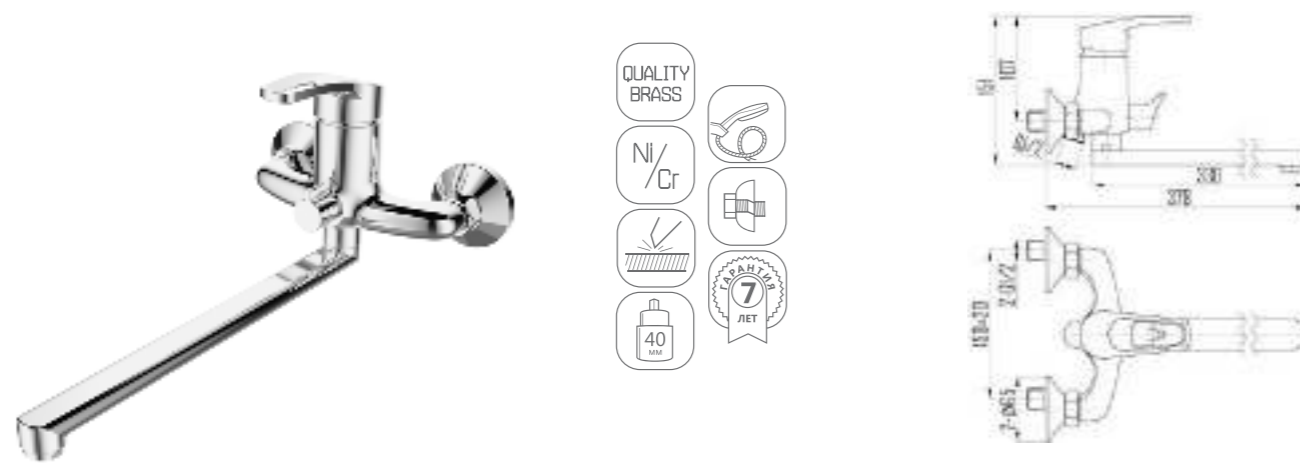

DVL0123-01 Смеситель для ванны с поворотным изливом и встроенным поворотным дивертором, хром