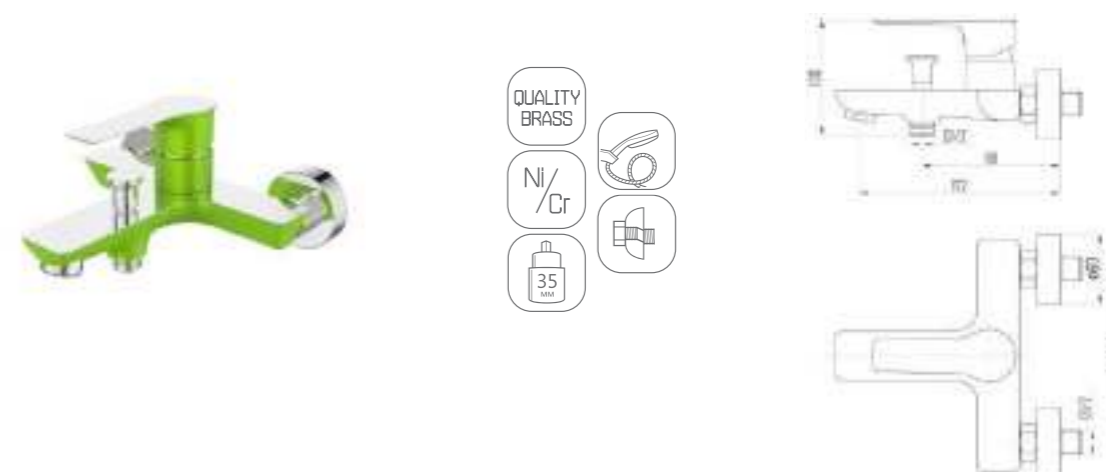

DVS1224-14G Смеситель для ванны с литым корпусом-изливом и кнопочным дивертором, зеленый

ZUTTO
grass

- DVS1206-14G Смеситель для кухни с боковой ручкой, на гайке, зеленый
- DVS1223-14G Смеситель для ванны с поворотным изливом и встроенным поворотным дивертором, зеленый
- DVS1224-14G Смеситель для ванны с литым корпусом-изливом и кнопочным дивертором, зеленый
- DVS1243-14G Смеситель для раковины, на гайке, зеленый