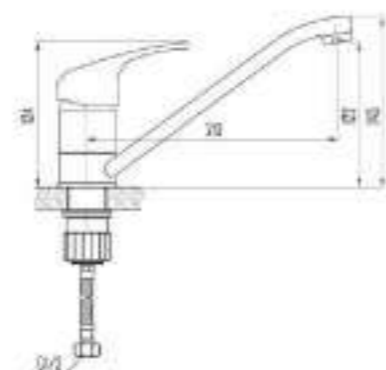

DVL0303-03 Смеситель для кухни с коротким изливом, хром

DVL0301-03 Смеситель для кухни, хром

DVL0304-03 Смеситель для кухни с коротким изливом, на гайке, хром

DVL0302-03 Смеситель для кухни на гайке, хром