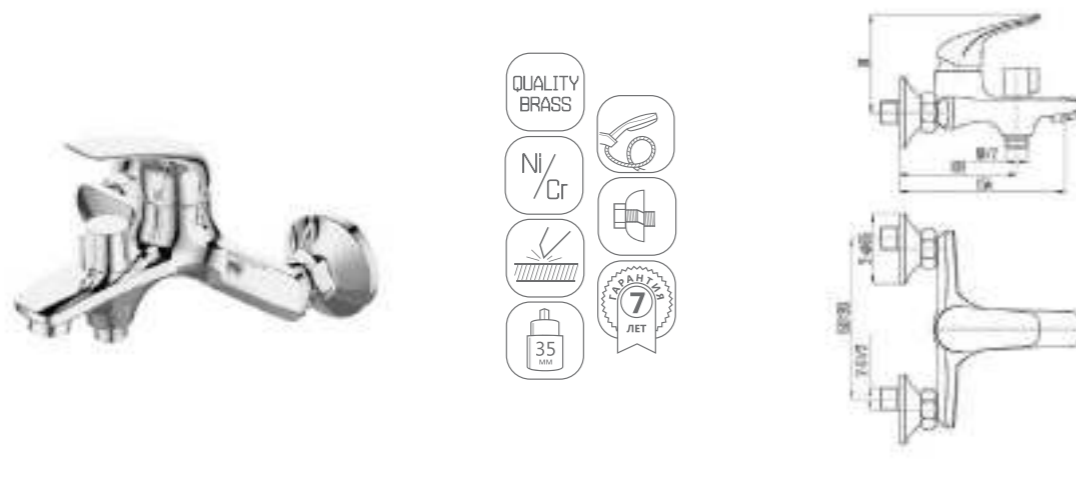

DVS0225-08 смеситель для ванны с литым корпусом-изливом и поворотным дивертором, хром