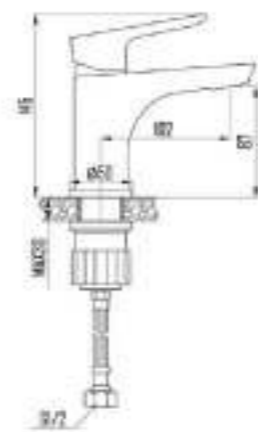

DVS0843-110 Смеситель для раковины, на гайке, оранжев

QUALITY
BRASS

Ni/
Cr

35
MM

50
CM

DEVIDA *Stile di vita*

ZUTTO

premium