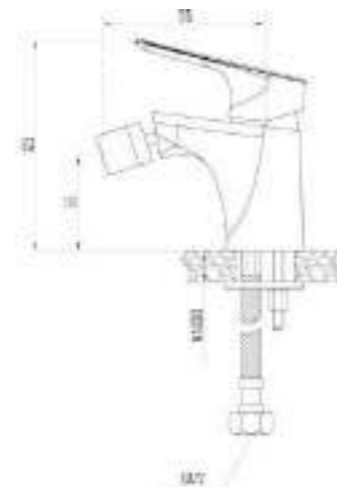

DVS1025-12 Смеситель для ванны с литым корпусом-изливом и поворотным дивертором, хром

DVS1031-12 Смеситель для душа, хром

DVS1043-12 Смеситель для раковины, на гайке, хром

DVS1051-12 Смеситель для биде, хром