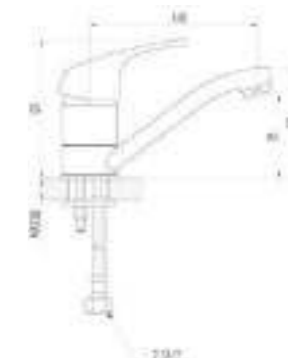

ERLA

chrome

DVL0301-03	Смеситель для кухни, хром
DVL0302-03	Смеситель для кухни, на гайке, хром
DVL0303-03	Смеситель для кухни с коротким изливом, хром
DVL0304-03	Смеситель для кухни с коротким изливом, на гайке, хром
DVL0305-03	Смеситель для кухни с боковой ручкой, хром
DVL0306-03	Смеситель для кухни с боковой ручкой, на гайке, хром
DVL0321-03	Смеситель для ванны с поворотным изливом и наружным кнопочным дивертором, хром
DVL0322-03	Смеситель для ванны с поворотным изливом и наружным поворотным дивертором, хром
DVL0323-03	Смеситель для ванны с поворотным изливом и встроенным поворотным дивертором, хром
DVL0324-03	Смеситель для ванны с литым корпусом-изливом и кнопочным дивертором, хром
DVL0325-03	Смеситель для ванны с литым корпусом-изливом и поворотным дивертором, хром
DVL0331-03	Смеситель для душа, хром
DVL0341-03	Смеситель для раковины, хром
DVL0351-03	Смеситель для биде, хром

DVL0303-03 Смеситель для кухни с коротким изливом, хром