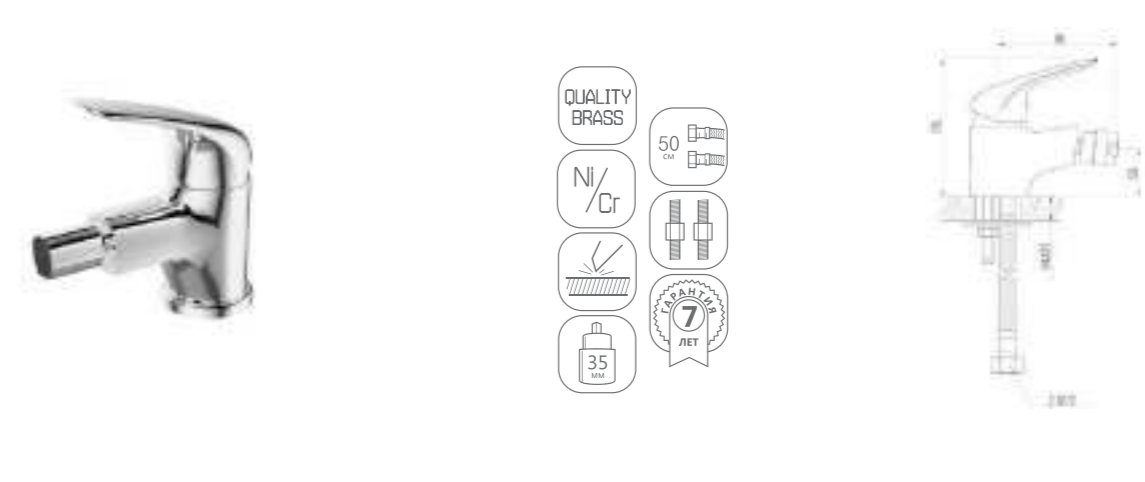

DVS0251-08 Смеситель для биде, хром