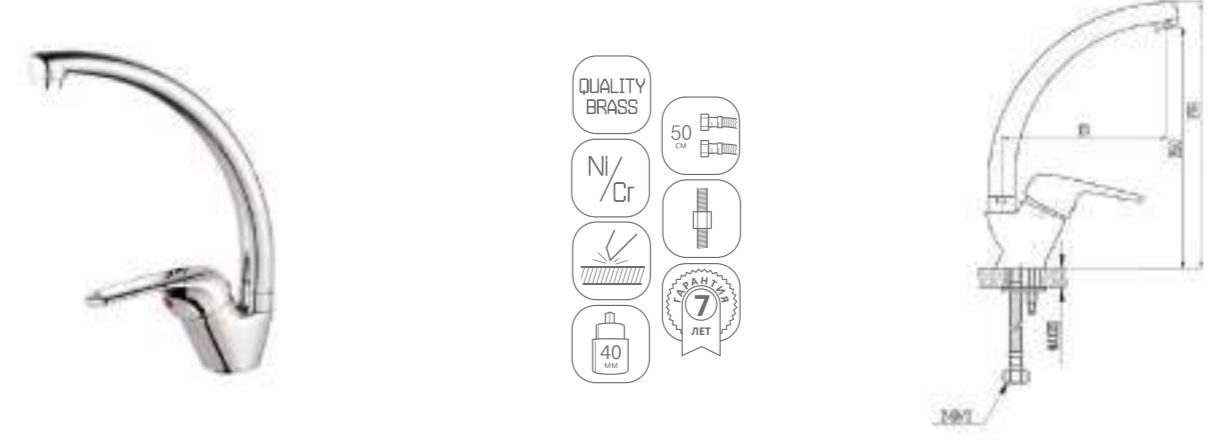

URBI

chrome

DVL0701-07	Смеситель для кухни, хром
DVL0703-07	Смеситель для кухни с коротким изливом, хром
DVL0705-07	Смеситель для кухни с боковой ручкой, хром
DVL0721-07	Смеситель для ванны с поворотным изливом и наружным кнопочным дивертором, хром
DVL0722-07	Смеситель для ванны с поворотным изливом и наружным поворотным дивертором, хром
DVL0723-07	Смеситель для ванны с поворотным изливом и встроенным поворотным дивертором, хром
DVL0724-07	Смеситель для ванны с литым корпусом-изливом и кнопочным дивертором, хром
DVL0725-07	Смеситель для ванны с литым корпусом-изливом и поворотным дивертором, хром
DVL0731-07	Смеситель для душа, хром
DVL0741-07	Смеситель для раковины, хром
DVL0751-07	Смеситель для биде, хром

DVL0705-07 Смеситель для кухни с боковой ручкой, хром