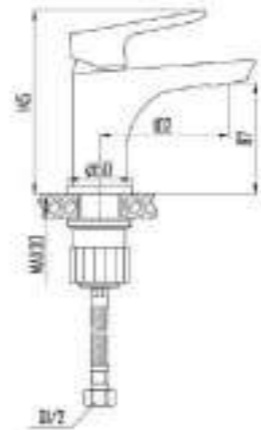

DVS0844-11 Смеситель для раковины, высокий, на гайке, хром