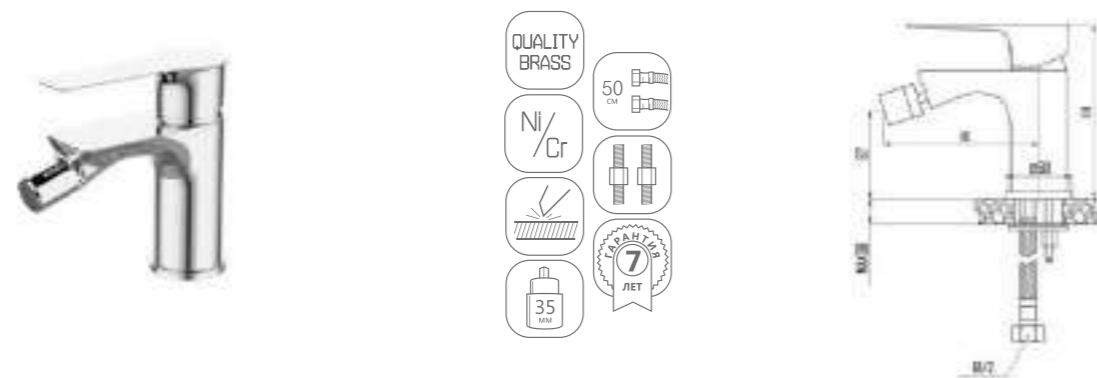

DVS1251-14 Смеситель для биде, хром