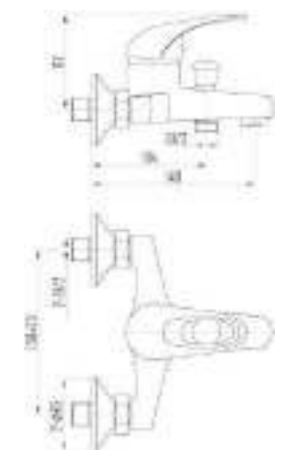

DVL0324-04 Смеситель для ванны с литым корпусом-изливом и кнопочным дивертором, хром