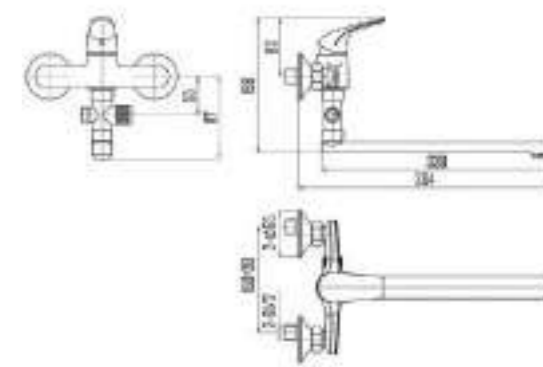

DVS0222-08 Смеситель для ванны с поворотным изливом и наружным поворотным дивертором, хром