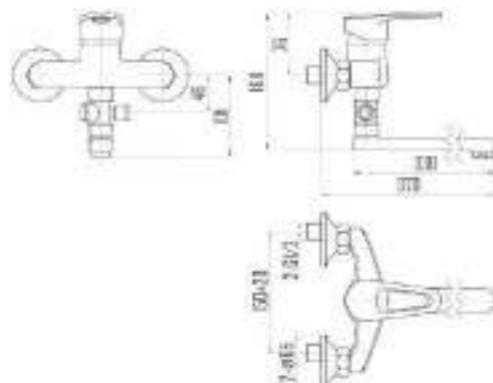

DVL0321-02 Смеситель для ванны с поворотным изливом и наружным кнопочным дивертором, хром