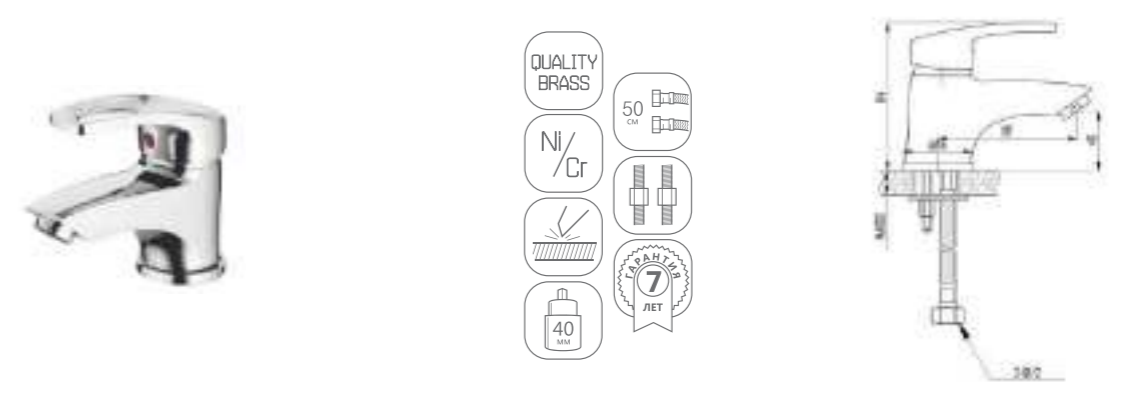

DVL0141-01 Смеситель для раковины, хром