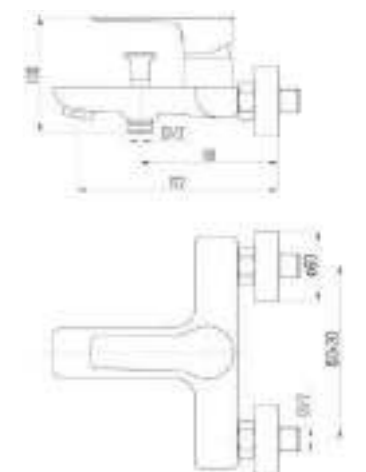

Смеситель для ванны с литым корпусом-изливом и кнопочным дивертором, синий