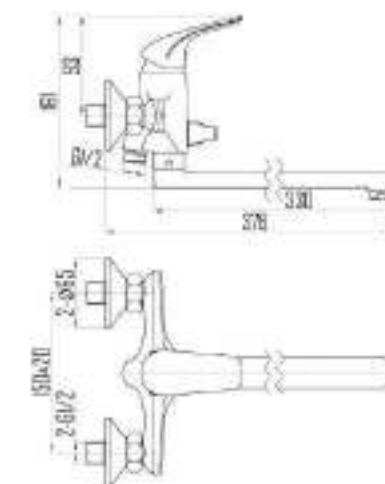

DVS0223-08 Смеситель для ванны с поворотным изливом и встроенным поворотным дивертором, хром