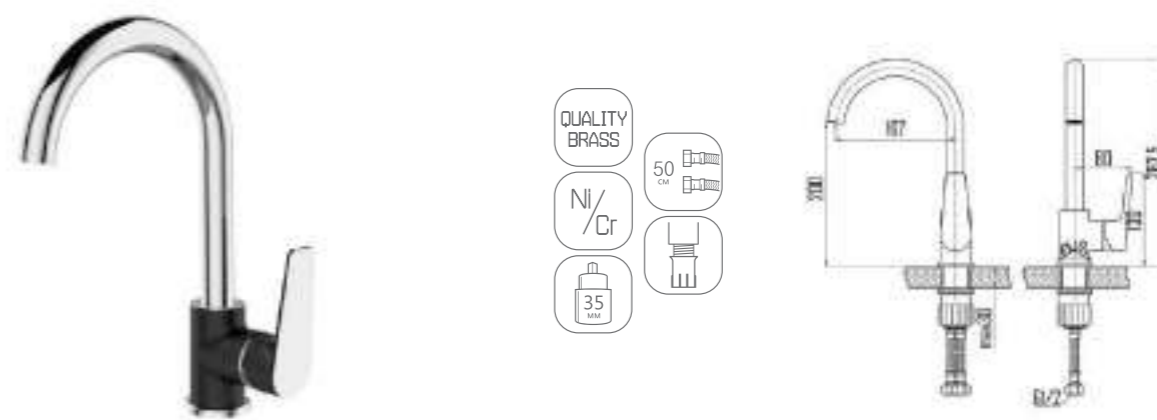

DVS0806-11N Смеситель для кухни с боковой ручкой, на гайке, черный