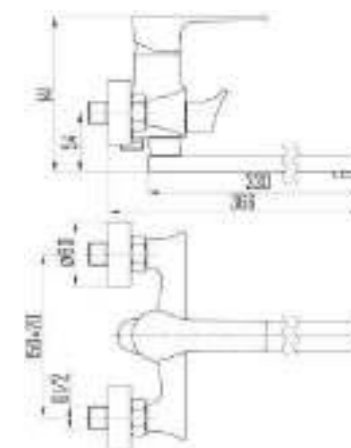

DVS1243-14G

Смеситель для раковины, на гайке, зеленый

DVS1206-14O

Смеситель для кухни с боковой ручкой, на гайке, оранжев

DVS1223-14O

Смеситель для ванны с поворотным изливом и встроенным поворотным дивертором, оранжев