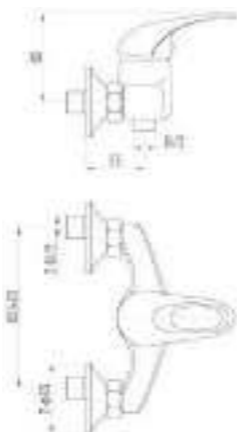

DVL0331-04 Смеситель для душа, хром