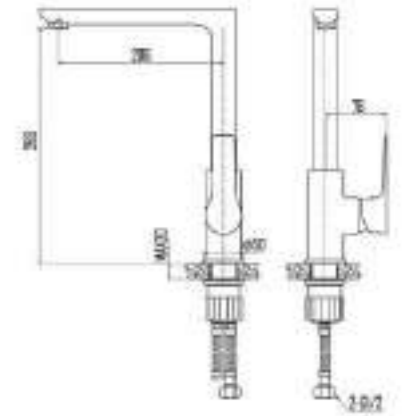

Смеситель для кухни с боковой ручкой, на гайке, синий