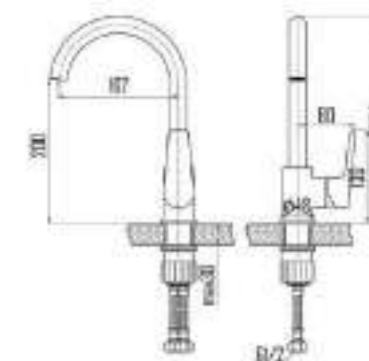

DVS0806-11S Смеситель для кухни с боковой ручкой, на гайке, синий