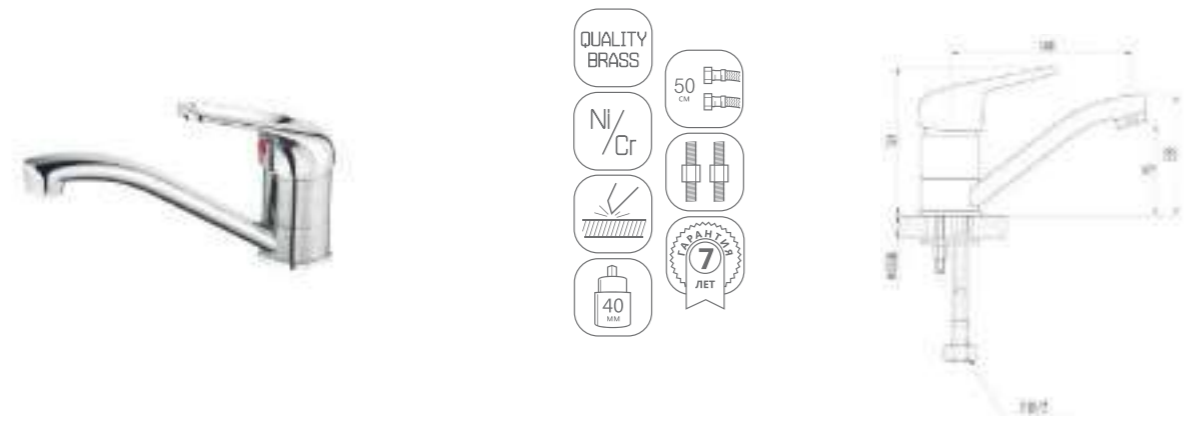

DVL0705-07 Смеситель для кухни с боковой ручкой, хром

DVL0701-07 Смеситель для кухни, хром

DVL0721-07 Смеситель для ванны с поворотным изливом и наружным кнопочным дивертором, хром

DVL0703-07 Смеситель для кухни с коротким изливом, хром