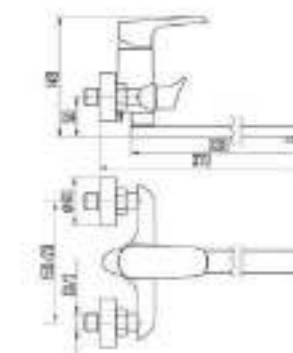

DVS1443-15S Смеситель для раковины, на гайке, синий

DVS1406-15 G Смеситель для кухни с боковой ручкой, на гайке, зеленый

DVS1423-15G Смеситель для ванны с поворотным изливом и встроенным поворотным дивертором, зеленый