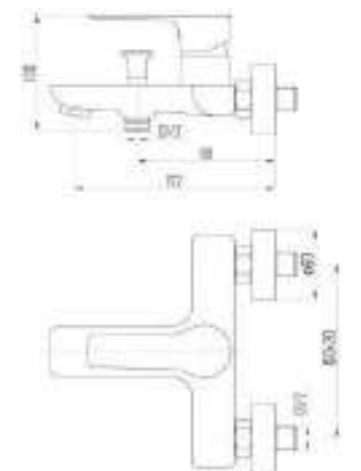

DVS1224-14N Смеситель для ванны с литым корпусом-изливом и кнопочным дивертором, черный

ZUTTO
nero

- DVS1206-14N Смеситель для кухни с боковой ручкой, на гайке, черный
- DVS1223-14N Смеситель для ванны с поворотным изливом и встроенным поворотным дивертором, черный
- DVS1224-14N Смеситель для ванны с литым корпусом-изливом и кнопочным дивертором, черный
- DVS1243-14N Смеситель для раковины, на гайке, белый
- DVS1244-14N Смеситель для раковины, высокий, на гайке, белый