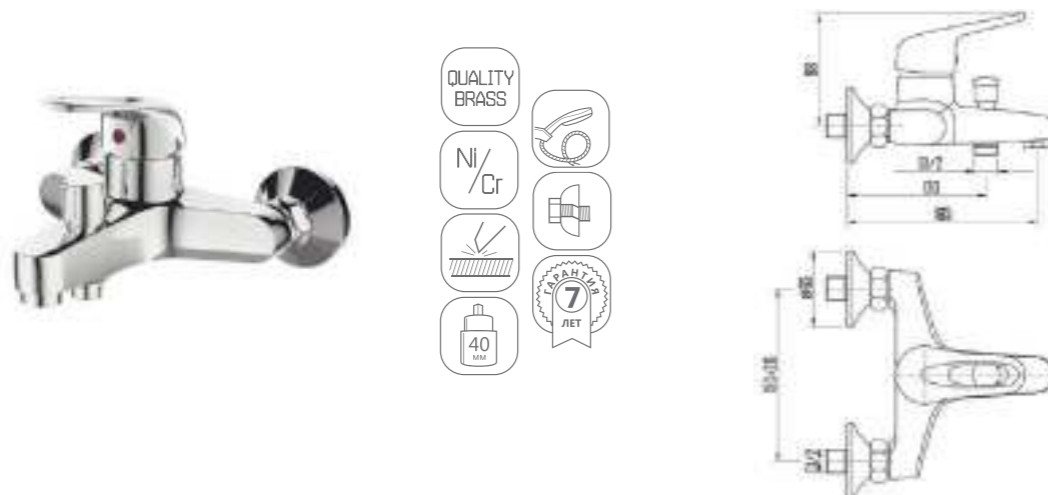

DVL0725-07 Смеситель для ванны с литым корпусом-изливом и поворотным дивертором, хром

- QUALITY BRASS
- Ni/Cr
- 40 mm
- 7 ЛЕТ