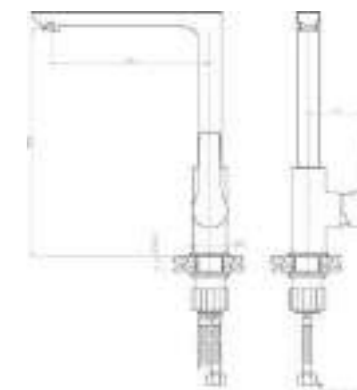

Смеситель для кухни с боковой ручкой, на гайке, оранжев

DVS1223-14O