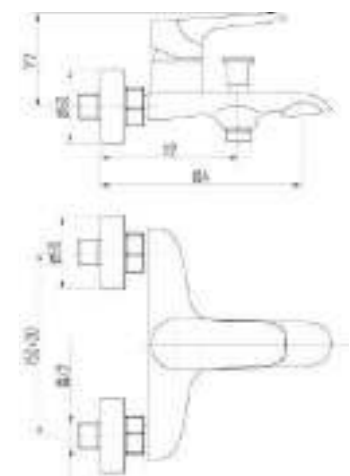

DVS1424-15N Смеситель для ванны с литым корпусом-изливом и кнопочным дивертором, черный

GEMMA

nero

- DVS1406-15N Смеситель для кухни с боковой ручкой, на гайке, черный
- DVS1423-15N Смеситель для ванны с поворотным изливом и встроенным поворотным дивертором, черный
- DVS1424-15N Смеситель для ванны с литым корпусом-изливом и кнопочным дивертором, черный
- DVS1443-15N Смеситель для раковины, черный
- DVS1444-15N Смеситель для раковины, высокий, на гайке, черный