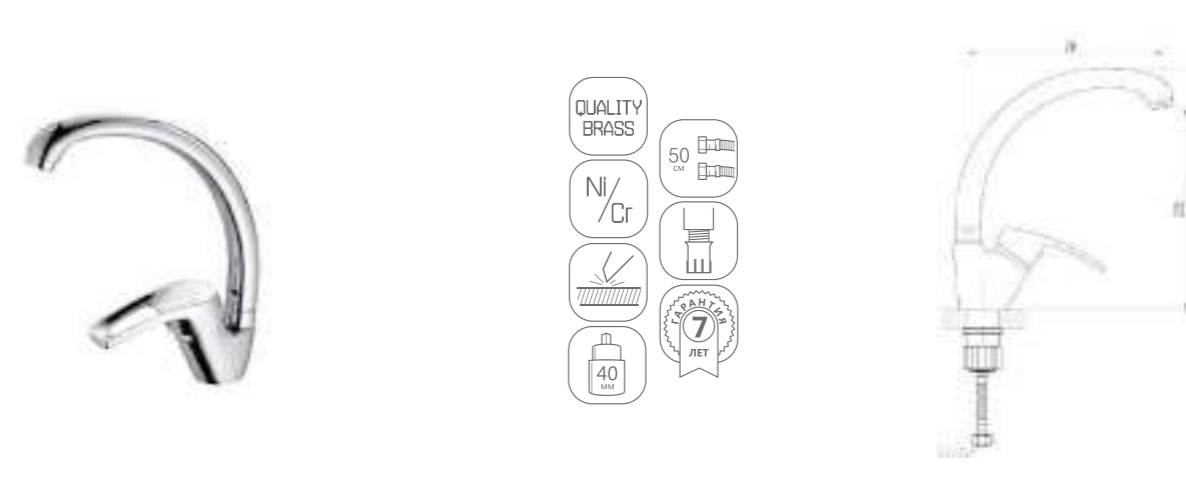

DVL0101-01 Смеситель для кухни, хром

DVL0103-01 Смеситель для кухни с коротким изливом, хром

DVL0105-01 Смеситель для кухни с боковой ручкой, хром

DVL0106-01 Смеситель для кухни с боковой ручкой, на гайке, хром