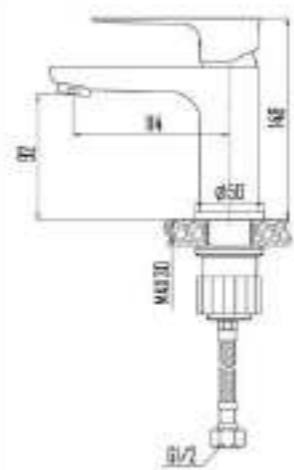

DVS1243-14G

Смеситель для раковины, на гайке, зеленый