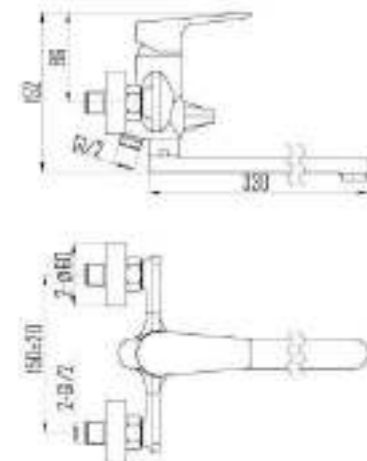

DVS0823-11 Смеситель для ванны с поворотным изливом и встроенным поворотным дивертором, хром

- QUALITY BRASS
- Ni/Cr
- 35 MM
- 7 ЛЕТ