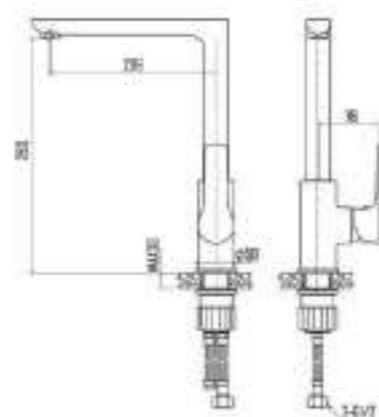

ZUTTO

chrome

- DVS1206-14 Смеситель для кухни с боковой ручкой, на гайке, хром
- DVS1223-14 Смеситель для ванны с поворотным изливом и встроенным поворотным дивертором, хром
- DVS1224-14 Смеситель для ванны с литым корпусом-изливом и кнопочным дивертором, хром
- DVS1231-14 Смеситель для душа, хром
- DVS1243-14 Смеситель для раковины, на гайке, хром
- DVS1244-14 Смеситель для раковины, высокий, на гайке, хром
- DVS1251-14 Смеситель для биде, хром

DVS1206-14 Смеситель для кухни с боковой ручкой, на гайке, хром