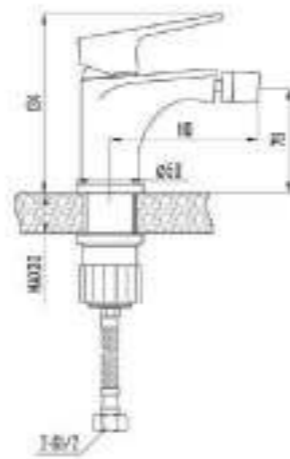

- QUALITY BRASS
- Ni/Cr
- 35 MM
- 7 ЛЕТ

DVS0843-11 Смеситель для раковины, на гайке, хром

DVS0844-11 Смеситель для раковины, высокий, на гайке, хром

DVS0852-11 Смеситель для биде, на гайке, хром

VIVA

white