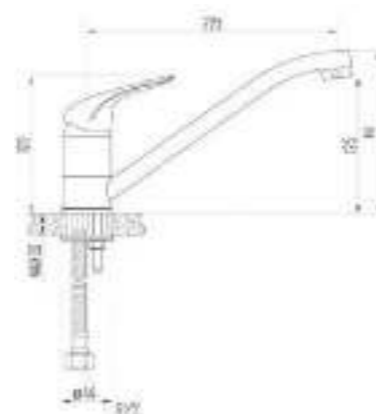

DVS0206-08 Смеситель для кухни с боковой ручкой, на гайке, хром

DVS0201-08 Смеситель для кухни, хром

DVS0222-08 Смеситель для ванны с поворотным изливом и наружным поворотным дивертором, хром

DVS0203-08 Смеситель для кухни с коротким изливом, хром