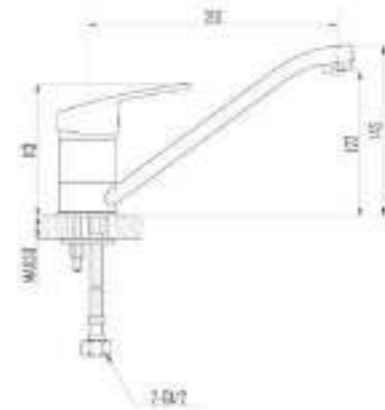

DVL0301-05 Смеситель для кухни, хром