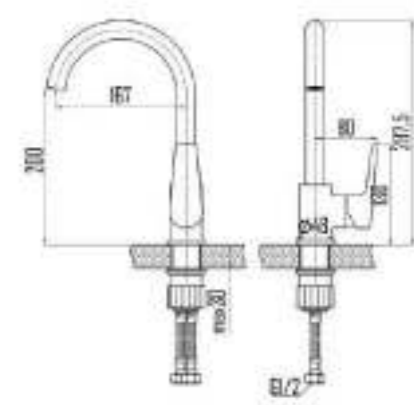

DVS0806-11 Смеситель для кухни с боковой ручкой, на гайке, хром

- QUALITY BRASS
- Ni/Cr
- 50 CM
- 35 MM
- 7 ЛЕТ