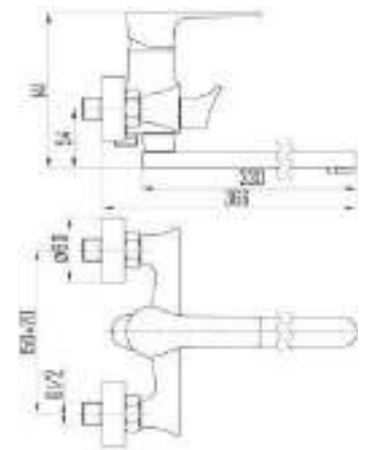

DVS1243-14N

Смеситель для раковины, на гайке, черный

DVS1206-14S

Смеситель для кухни с боковой ручкой, на гайке, синий

DVS1244-14N

Смеситель для раковины, высокий, на гайке, черный

DVS1223-14S

Смеситель для ванны с поворотным изливом и встроенным поворотным дивертором, синий