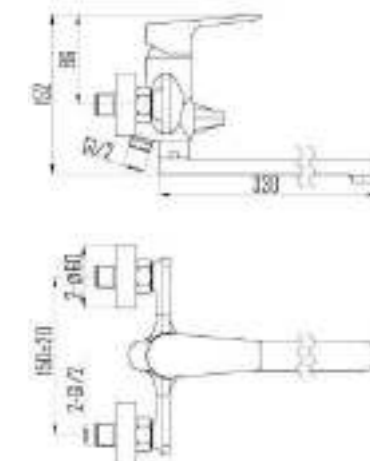

DVS0823-11S Смеситель для ванны с поворотным изливом и встроенным поворотным дивертором, синий