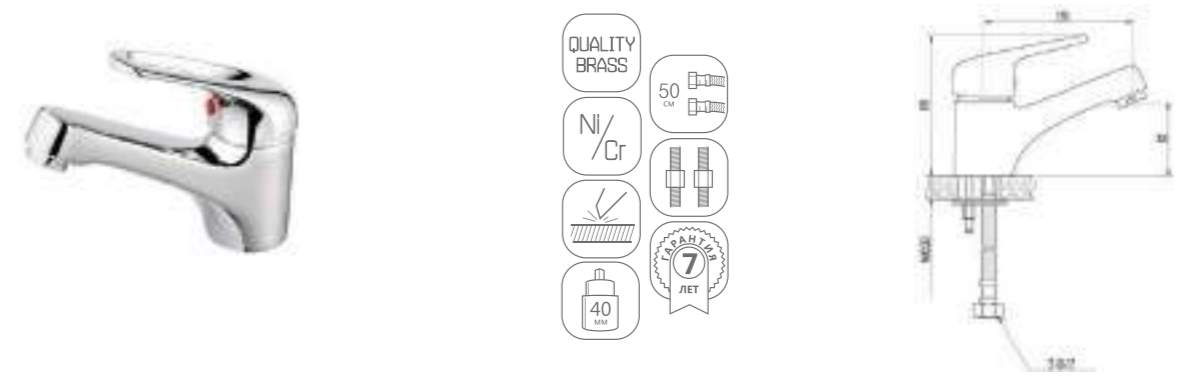

DVL0731-07 Смеситель для душа, хром

- QUALITY BRASS
- Ni/Cr
- 40 mm
- 7 ЛЕТ

DVL0724-07 Смеситель для ванны с литым корпусом-изливом и кнопочным дивертором, хром

- QUALITY BRASS
- Ni/Cr
- 40 mm
- 7 ЛЕТ

DVL0741-07 Смеситель для раковины, хром