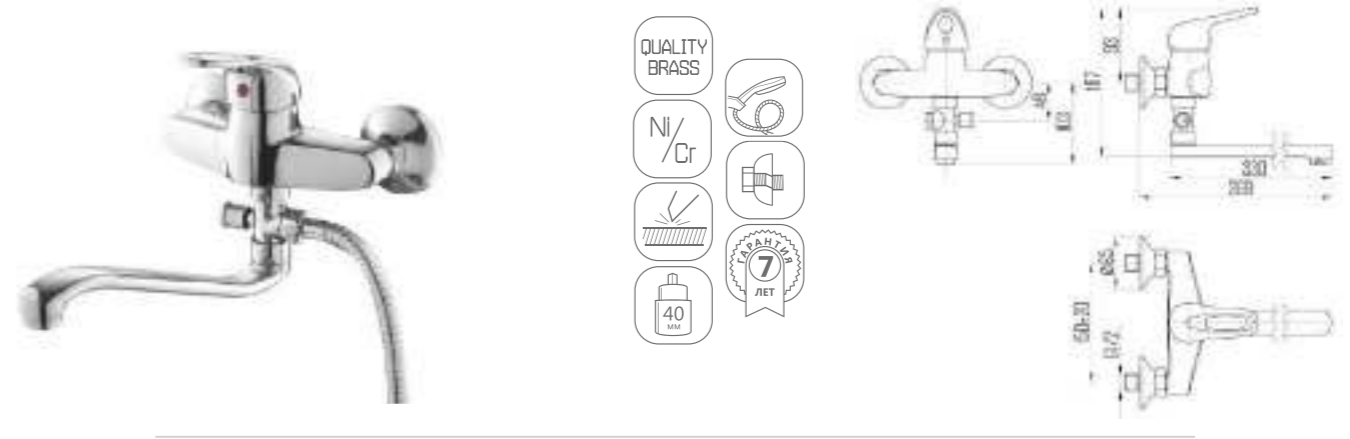

DVL0705-07 Смеситель для кухни с боковой ручкой, хром

DVL0701-07 Смеситель для кухни, хром

DVL0721-07 Смеситель для ванны с поворотным изливом и наружным кнопочным дивертором, хром

DVL0703-07 Смеситель для кухни с коротким изливом, хром