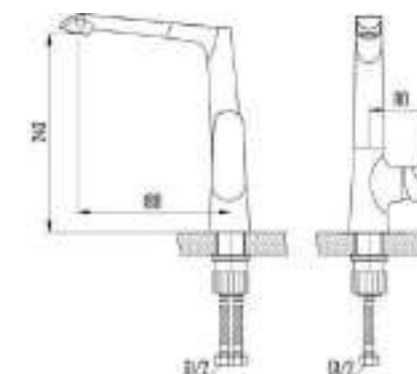

DVS1406-15 G Смеситель для кухни с боковой ручкой, на гайке, зеленый