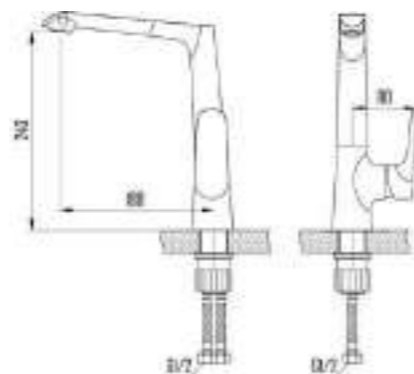

GEMMA

chrome

- DVS1406-15 Смеситель для кухни с боковой ручкой, на гайке, хром
- DVS1423-15 Смеситель для ванны с поворотным изливом и встроенным поворотным дивертором, хром
- DVS1424-15 Смеситель для ванны с литым корпусом-изливом и кнопочным дивертором, хром
- DVS1431-15 Смеситель для душа, хром
- DVS1443-15 Смеситель для раковины, на гайке, хром
- DVS1444-15 Смеситель для раковины, высокий, на гайке, хром
- DVS1451-15 Смеситель для биде, хром

DVS1406-15 Смеситель для кухни с боковой ручкой, на гайке, хром