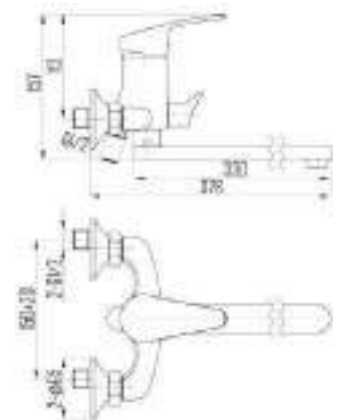

DVL0323-05 Смеситель для ванны с поворотным изливом и встроенным поворотным дивертором, хром