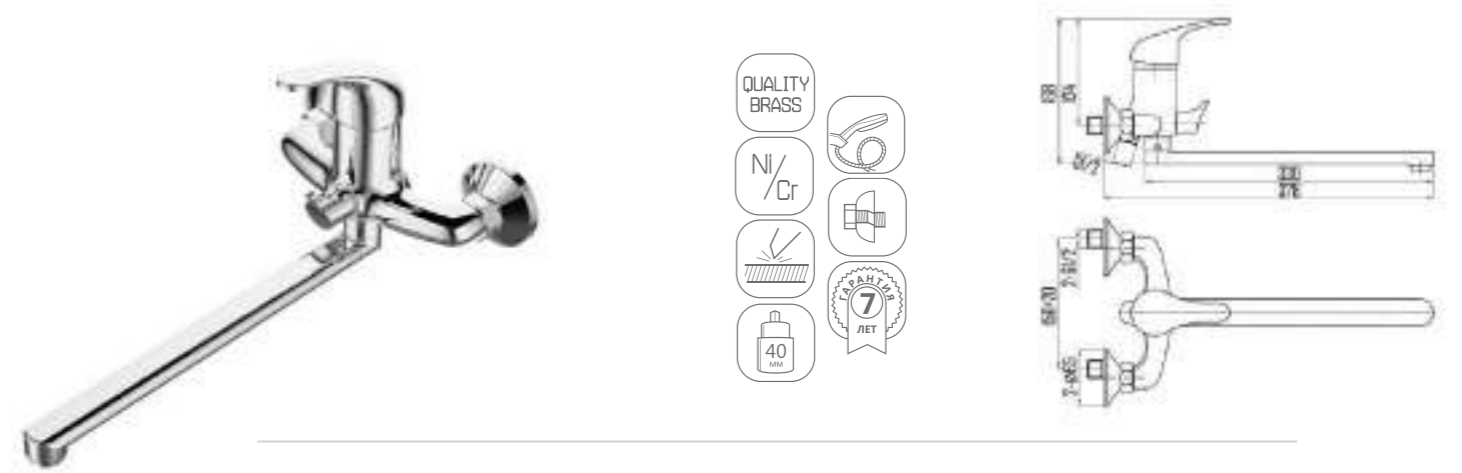

DVL0305-03 Смеситель для кухни с боковой ручкой, хром

DVL0306-03 Смеситель для кухни с боковой ручкой, на гайке, хром

- QUALITY BRASS
- Ni/Cr
- 50 mm
- 40 mm
- 7 ЛЕТ

DVL0323-03 Смеситель для ванны с поворотным изливом и встроенным поворотным дивертором, хром