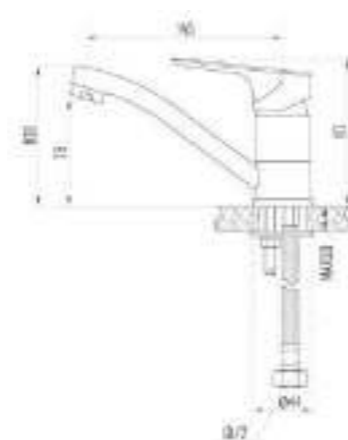

DVS1003-12 Смеситель для кухни с коротким изливом, хром